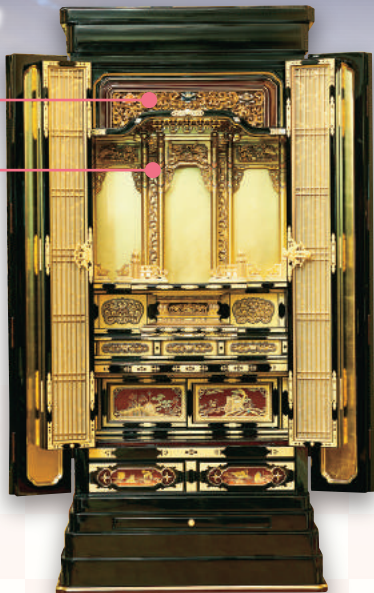

上置き 金仏壇
仏間内幅 78cm 半けん間

3 むらた特撰仏壇 18号

本京型西「京橋」伝産型 上金箔 45号高

◎寸法:高135.5cm×幅59.5cm×奥49.5cm
◎木地主材料:紅松
◎台輪:植物性合成漆
◎大戸:植物性合成漆
◎原産国:海外(国内仕上)

平常価格700,000円(+税)を

新春初売感謝価格

伝産品(経産省指定)の贅沢な意匠を低価格で実現。

モダン 金仏壇
仏間内幅 77cm 半けん間

2 むらた特撰仏壇 18号

モダン 扉桜蒔絵「妙心」台付

◎寸法:高161.4cm×幅62.2cm×奥56.7cm
◎木地主材料:紅松 ◎台輪:植物性合成漆
◎大戸:植物性合成漆
◎原産国:海外(国内仕上)

平常価格600,000円(+税)を

新春初売感謝価格

LED照明付でも明るい。全宗派向けモダン金仏壇。

内部横板の上品な桜蒔絵が明るく照らされます。

お参りしやすいイス+収納付。さらに立ち上がるときに安全な福祉仕様。

モダン 仏壇

4 むらた特撰仏壇

家具調モダン タモ材 台付イス付42号19巾

◎寸法:高126cm×幅57cm×奥45cm
◎正面表面材:タモ ◎台輪:タモ材薄板貼り
◎戸板:タモ材薄板貼り ◎芯材:天然木材 ◎原産国:海外

平常価格297,000円(+税)を

新春初売感謝価格(※仏具別売)

むらたが全国に誇る親子二代にわたる一子相伝の技法

つかまり立ちも心配いらず、ご高齢の方にもやさしい福祉仏壇です。