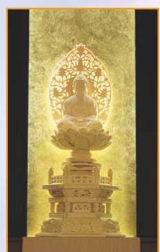

照明
金箔に光が反射し、
神々しくご本尊様を包
みます。

3 むらた特撰 LED

家具調モダン
15巾「威信」
ウォールナット空 1200

◎寸法:高120cm×幅45cm×奥40cm
◎正面表面材:ウォールナット ◎台輪:ウォールナット薄板貼
◎戸板:ウォールナット薄板貼 ◎芯材:MDF ◎原産国:日本

平常価格425,000円(+税)を
特別感謝セール価格

荘厳さを内包する
国産家具調仏壇。